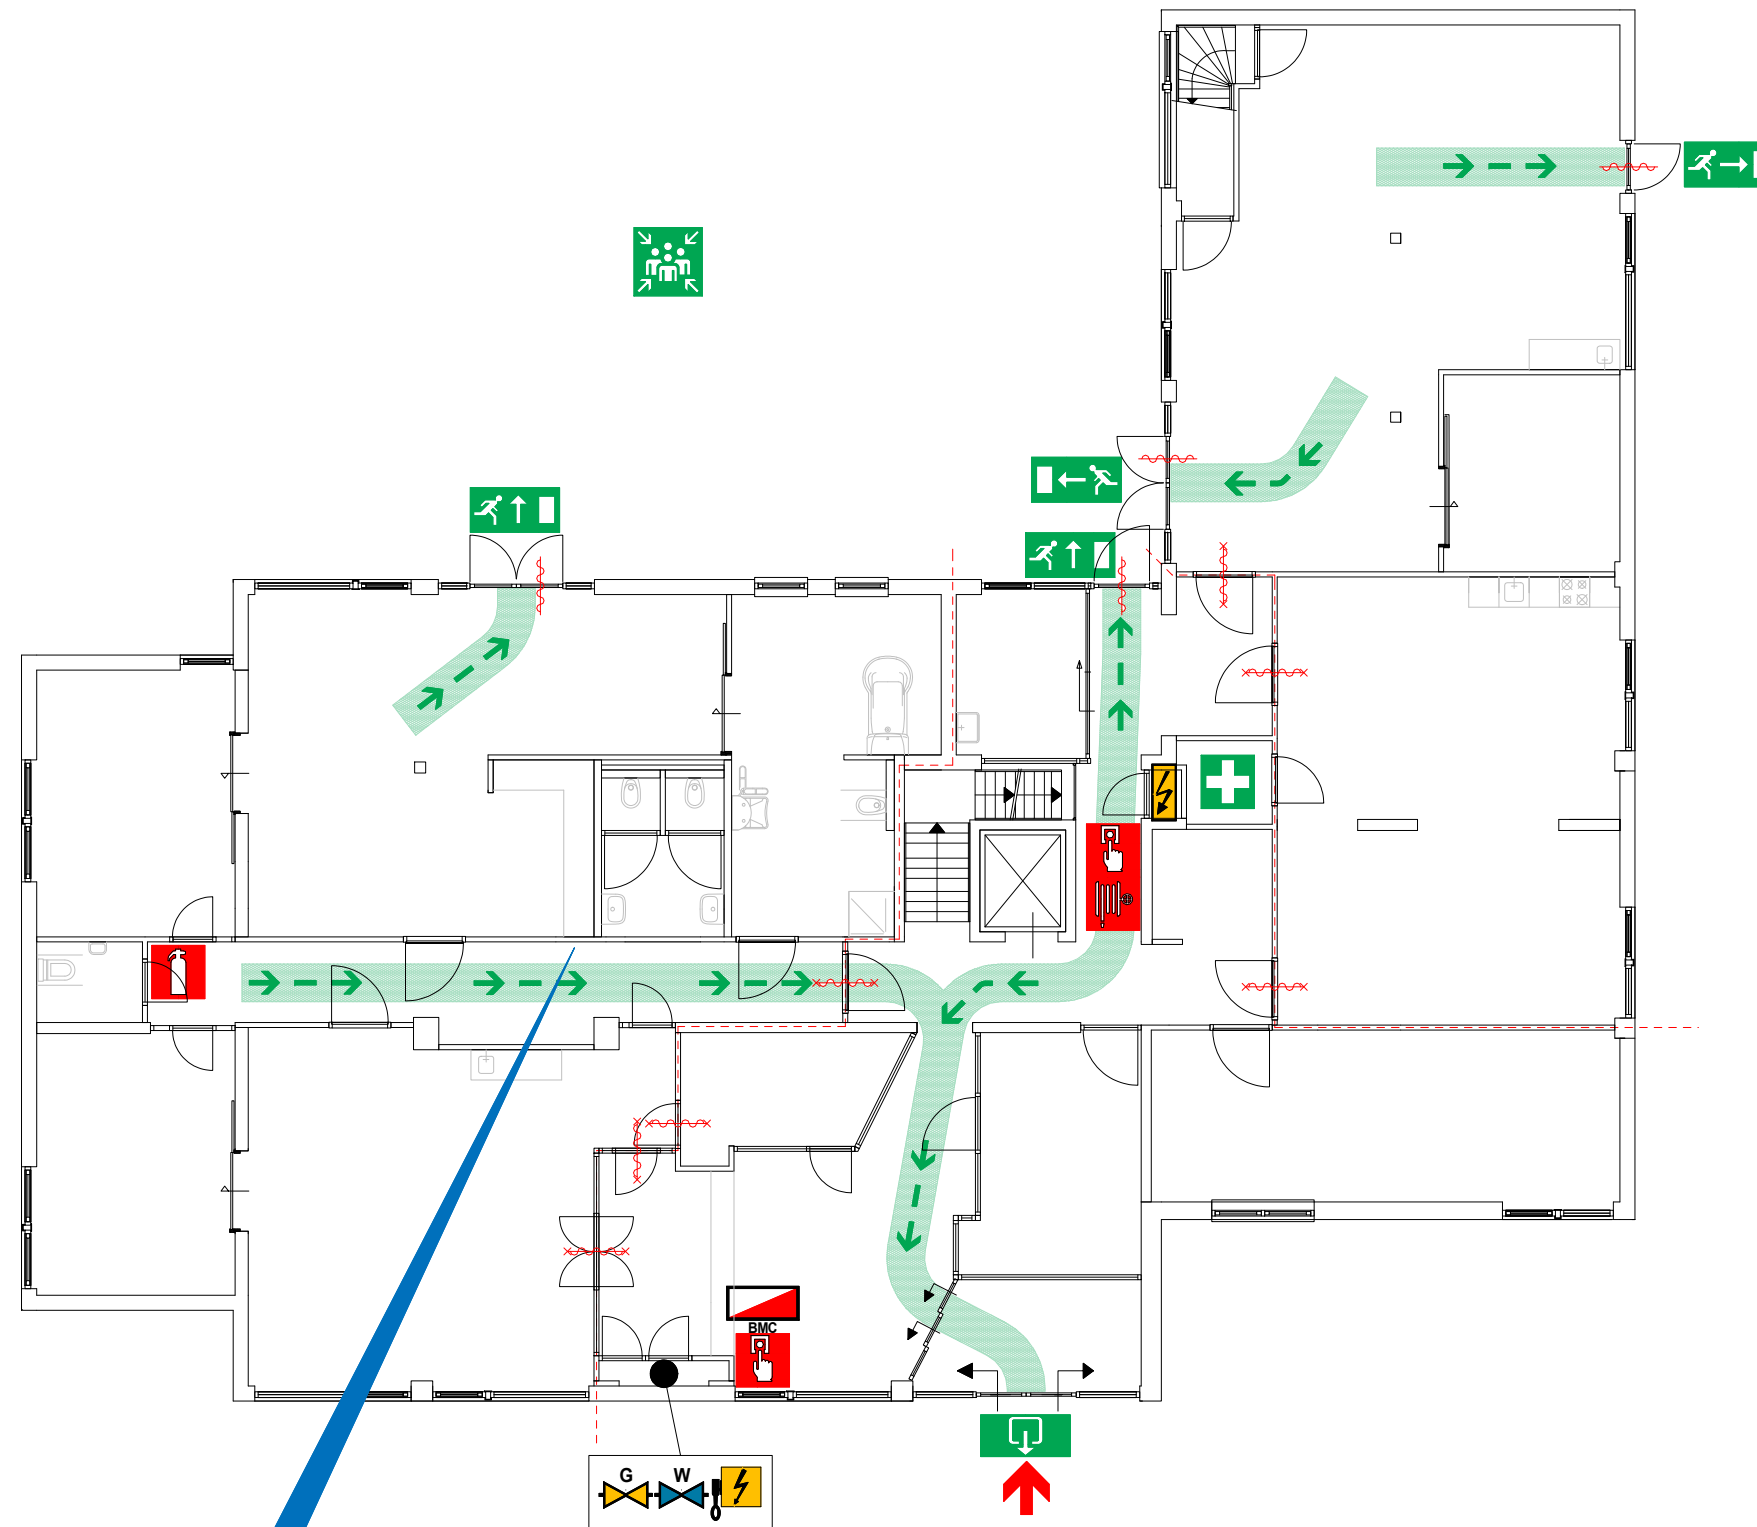

ONTRUIMINGSPLATTEGROND

BEGANE GROND

LEGENDA

Januari 2011

-  (nood-)Uitgang
-  Nooduitgang
-  Verzamelplaats
-  EHBO-middelen
-  Brandmeldcentrale
-  Handbrandmelder
-  Brandslanghaspel
-  Brandblusser
-  Ingang
-  Hoofdafsluiter Water
-  Hoofdafsluiter Gas
-  Schakelkast
-  Hoofdschakelaar Elektra

ONGEVAL

- Blijf kalm en rustig
- Meld het ongeval
-  - Bel : **0-112**
- Vermeld : *Wie u bent*
Het adres
Toestand van het slachtoffer
- Blijf bij het slachtoffer

ONTRUIMING

- Volg aan de aanwijzingen op van de BHV'ers
- Maak gebruik van de (nood) uitgangen
- Ga naar de verzamelplaats

 de binnenplaats

U bevindt zich hier!